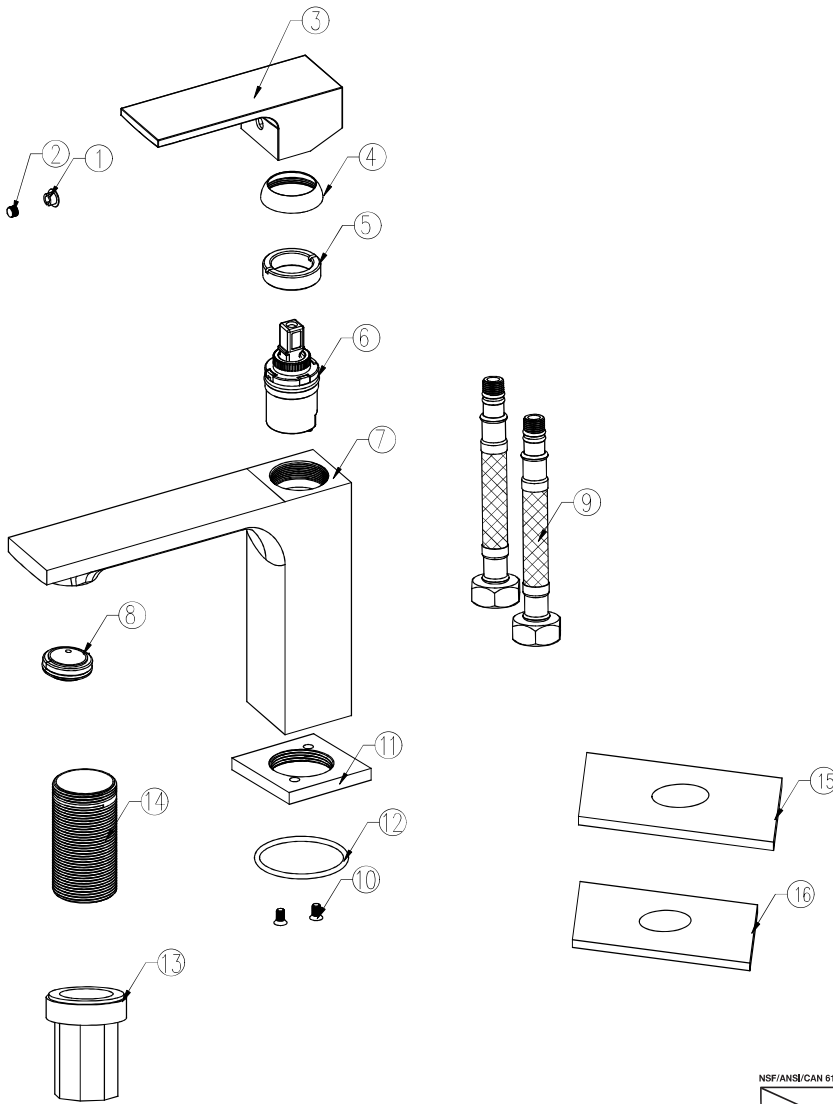

LAVABO

NO.	NAME	NOM
1	handle dot cover	Capuchon de finition
2	screw	Vis allen
3	handle	poignée
4	trim cap	bride
5	cartridge nut	Écrou de cartouche
6	cartridge	cartouche
7	main body	Corps principal
8	aerator	aérateur
9	flexible hose	Boyau d'entrée
10	screw	Vis
11	base	base
12	O-ring	Rondelle en O
13	screw nut	Écrou de montage rapide
14	thread pipe	Tuyau fileté
15	plate	plaque
16	sponge	éponge

Dimension: